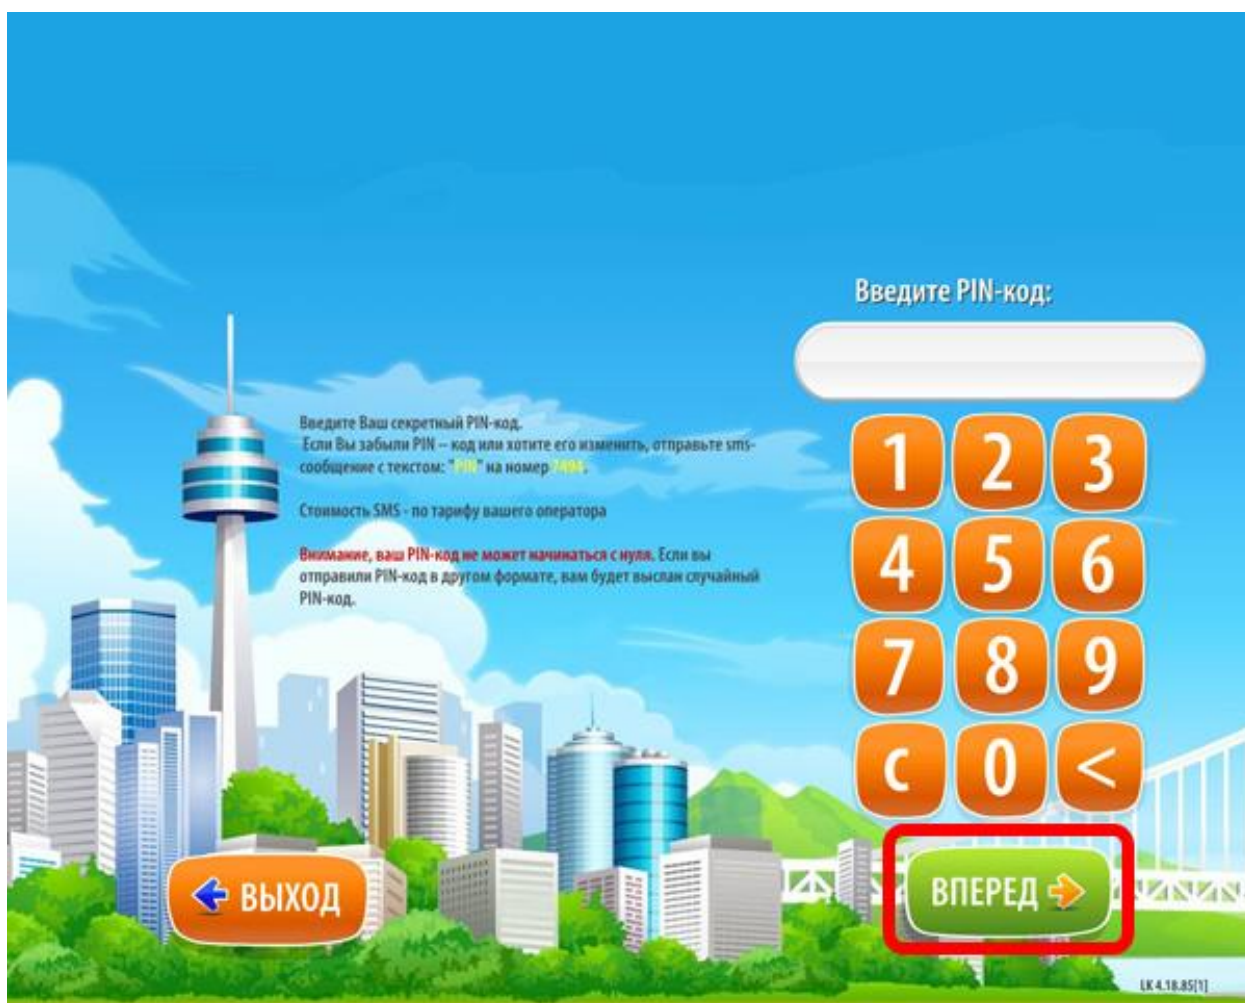

3. Введите Pin, который Вам присылали при регистрации. Нажмите на кнопку **“ВПЕРЕД”**. Если Вы не зарегистрированы в системе QIWI, то терминал сразу перенаправит Вас на главную страницу.